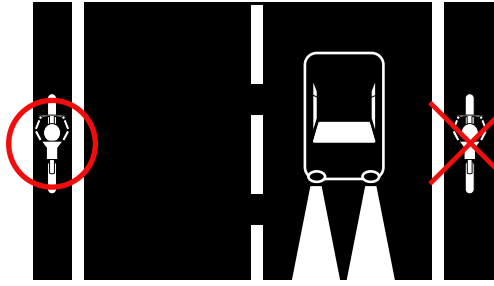

自転車走行ルール

車道は左側を通行。
右側は通行禁止。

自転車は車道が原則。歩道は例外。
例外は道路標識で指定された場合のみです。

飲酒運転禁止

二人乗り禁止

並走禁止

乗車中のスマホの操作禁止

12歳以下の子どもはヘルメット
を必ず着用

駐輪は指定の駐輪場のみ

乗車中のイヤホンでの音楽禁止

走行規制エリアについて

右の様な標識や啓発物を見かけた場合は、下車して押し歩き、もしくは周辺道路への迂回をお願いいたします。