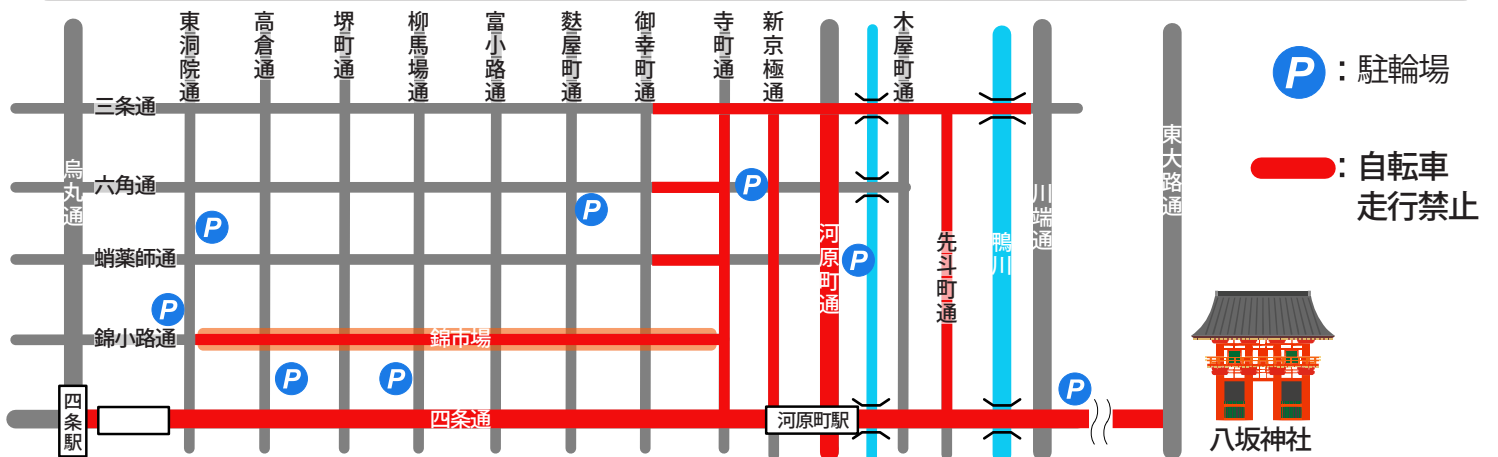

自転車走行ルール

車道は左側を通行。
右側は通行禁止。

自転車は車道が原則。歩道は例外。
例外は道路標識で指定された場合のみです。

飲酒運転禁止

二人乗り禁止

並走禁止

乗車中のスマホの操作禁止

12歳以下の子どもはヘルメット
を必ず着用

駐輪は指定の駐輪場のみ

乗車中のイヤホンでの音楽禁止

走行規制エリアについて

右の様な標識や啓発物を見かけた場合は、下車して押し歩き、もしくは周辺道路への迂回をお願いいたします。